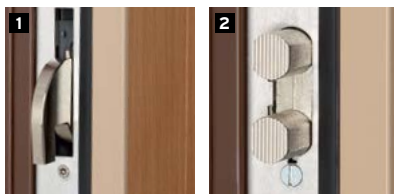

*Sauf avec option balai automatique

Consultez la liste des produits certifiés A2P sur www.cnpp.com

F3D une innovation révolutionnaire !

Grâce à son système tridimensionnel impossible à reproduire en dehors de notre usine, le cylindre F3D Fichet et sa clé au design futuriste révolutionnent la sécurité du domicile. Offrant une résistance exceptionnelle aux tentatives d'effraction, cette nouvelle génération de cylindre est au coeur du bloc-porte Fichet Spheris S.

SERRURE

- 3 points de verrouillage :
- 2 pènes basculants à crochets **1**
- double point central **2**

SYSTÈME DE PIVOTEMENT

- 2 paumelles **3** + 2 pannetons anti-dégondage **4**
- Paumelles invisibles intégrées dans le bâti

ÉQUIPEMENTS DE SÉRIE

- **Béquille, bouton, aileron** en finition chromé brossé ou laiton poli. Possibilité de panacher les finitions chromé et laiton à l'intérieur et l'extérieur
- **Microviseur classique** chromé ou laiton, s'accorde à la finition de vos équipements
- **Barre de seuil** à la Suisse couleur aluminium, conforme à la loi Handicap ou balai automatique